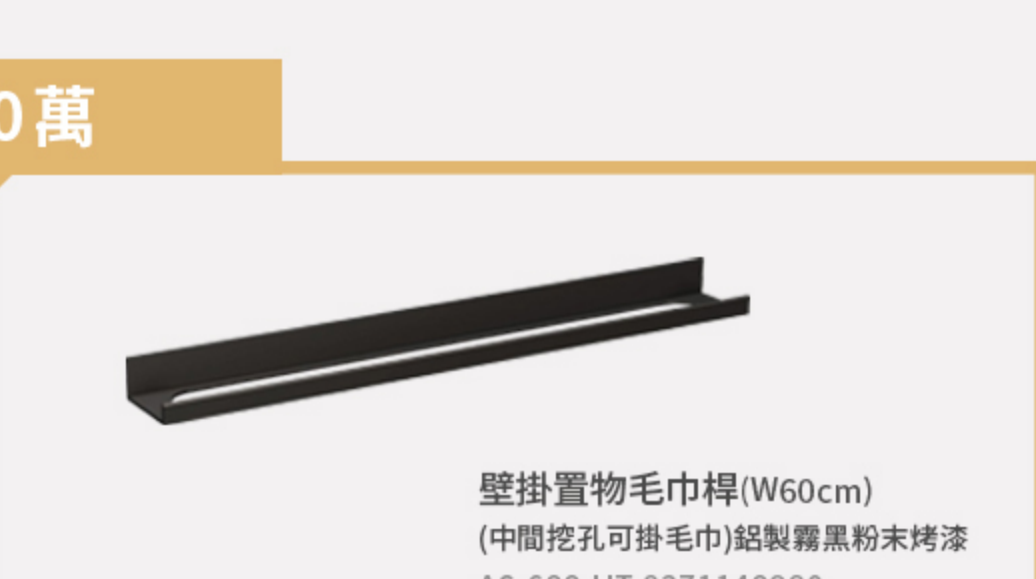

簡約
不
簡單

質感浴室新選擇

現貨商品供應中 NOW ▶ 2020.12.20.

消費滿額贈好禮 ▶ 查看更多

簡單的衛浴單品，也能豐富家的個性！德國精品龍頭領導品牌Dornbracht精選多款質感衛浴商品，讓您在新的一年迎接嶄新舒適新生活！

Vaia

靈感來自於「過渡風格」的VAIA系列，由sieger design所操刀設計，將古典優雅均衡的經典元素，結合俐落前衛的幾何造型為特點，為衛浴龍頭開創了新的設計典範與創意視野，為居家衛浴激盪出鮮明的個性表徵。

Lissé

命名靈感來自法語『平滑』之意的Lissé，擁有簡潔的幾何外觀，其基本的扁平本體和微微上翹的把手形成趣味性的對比。因採用獨家專利的特殊機械運作，且開關把背後是一個完美的整體沒有凹槽，在操作上非常輕鬆且滑順，流暢移動的開關把手，開啟時向後畫出完美的曲線，完全呼應該系列的设计語言。

Imo

我型我塑，IMO創造生活精彩。引用「In My Opinion」的英文縮寫，Dornbracht與sieger design聯手打造的IMO衛浴龍頭系列，巧妙結合兩大幾何元素，圓形柱身搭配筆直方形手把，俐落勻稱的外型擁有獨特的百搭性，適用於所有衛浴風格空間，除了擁有高度配置自由，亦被視為表述個人品味與生活態度的專屬象徵。

加購德國製造零件配備

德國製造Schell三分三角凡爾(無濾網) 2只 S04907 06 99

德國製造Schell四分三角凡爾(無濾網) 2只 S04915 06 99

德國製造Viega面盆用P管 1只 A5611.913

好禮滿額贈

凡購買常備促銷商品，消費額滿，即可贈送下列一組Alape毛巾掛架配件。
贈品數量有限，送完為止！贈禮可累計，但不可抵扣產品促銷價格。

滿20萬

滿25萬

台灣總代理 楠弘廚衛

台北 | 楠弘 02 2397 5618 台北 | 品協 02 2563 2266

桃園 | 柏元 03 222 5668 新竹 | 柏加 03 657 8137

台中 | 林氏 04 2380 1506 嘉義 | 柏聚 05 216 5488

台南 | 柏順 06 289 8989 高雄 | 柏正 07 334 4186